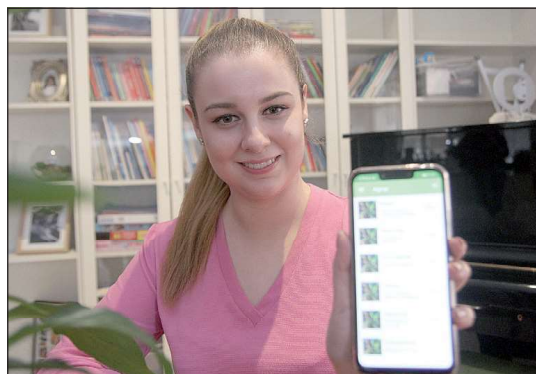

Aquesta app gratuïta, desenvolupada per la jove lleidatana Mariona Bringué sota el nom d'Agrop, vol posar en contacte oferta i demanda dintre del sector agrari per tal que els professionals puguin satisfer tant les seves necessitats com els seus excedents.

La desenvolupadora de l'aplicació posa com a exemple la gestió de les dejeccions ramaderes, un autèntic problema per a les explotacions. A través d'aquesta app, els ramaders poden trobar finques per gestionar les dejeccions en posar-los en contacte

FOTO: Tony Alcántara / Mariona Bringué, autora de l'app

amb agricultors que necessiten purins com a adob.

Una altra funcionalitat seria posar en contacte els apicultors amb pagesos que necessiten arnes per a la pol·linització dels arbres fruiters, o bé permet que els propietaris de fin-